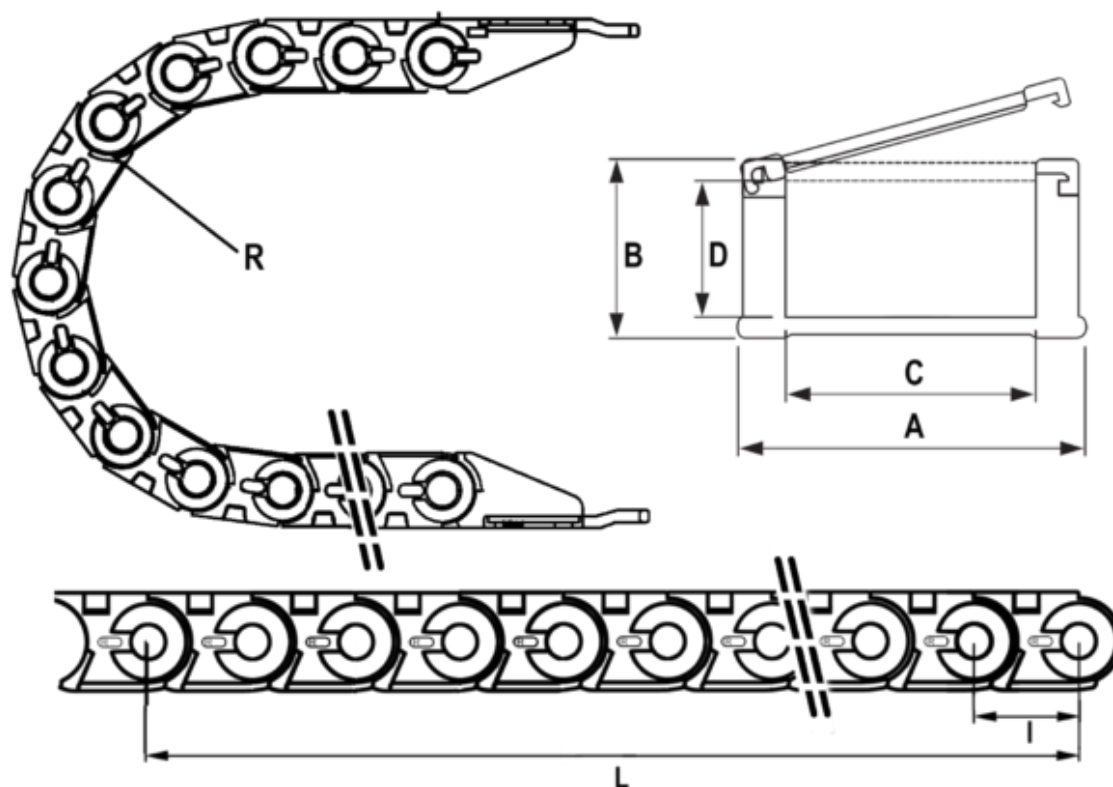

Varenummer: 18CPS03050R100
Beskrivelse: Energikæde, CPS MINI
Type CPS030.50.R100-990L (33 LK)

Mål

Fuld længde	= 990mm
Indv. Bredde	= 50
Indv. Højde	= 19
Led Længde(Pitch)	= 30
Radius	= 100
Udv. Bredde	= 64
Udv. Højde	= 26